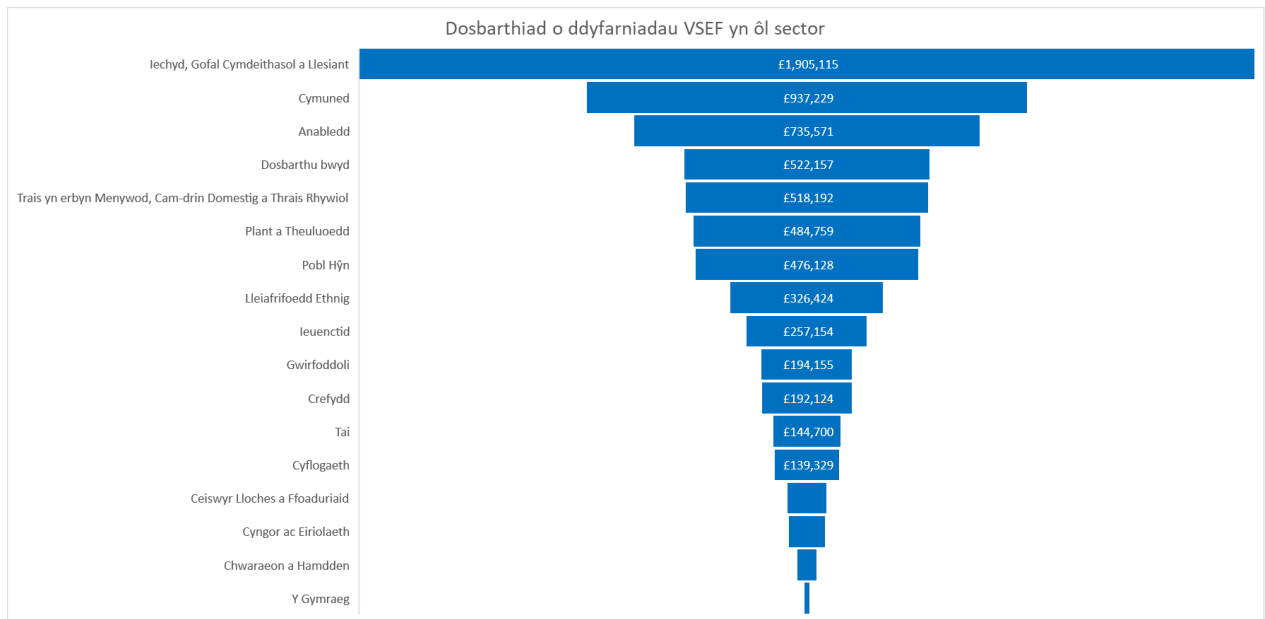

Dosbarthiad ar draws sectorau

Ymateb yr Arolwg

Gwnaeth 74 o ymgeiswyr llwyddiannus sgorio atebion 1-10. Mae'r ymatebion wedi'u cyfartaleddu a gellir eu gweld isod.

- Pa mor bwysig oedd y cyllid i chi? 9.8
- Pa mor hyderus oeddech chi o'ch gallu i gadw a chynyddu'r cymorth cyn y cyllid? 4.8
- Pa mor hyderus oeddech chi o'ch gallu i ymdopi drwy'r pandemig ar ôl y cyllid? 8.7
- Pa mor hyderus ydych chi o'ch gallu i barhau i ateb y galw yn ystod y 6-12 mis nesaf? 7.7
- Pa mor hawdd oedd y broses ymgeisio? 8.9
- Pa mor ddefnyddiol oedd y cymorth gan dîm CGGC? 9.4
- Pa mor fodlon oeddech chi â'r amser rhwng gwneud y cais a chael cymeradwyaeth? 9.1