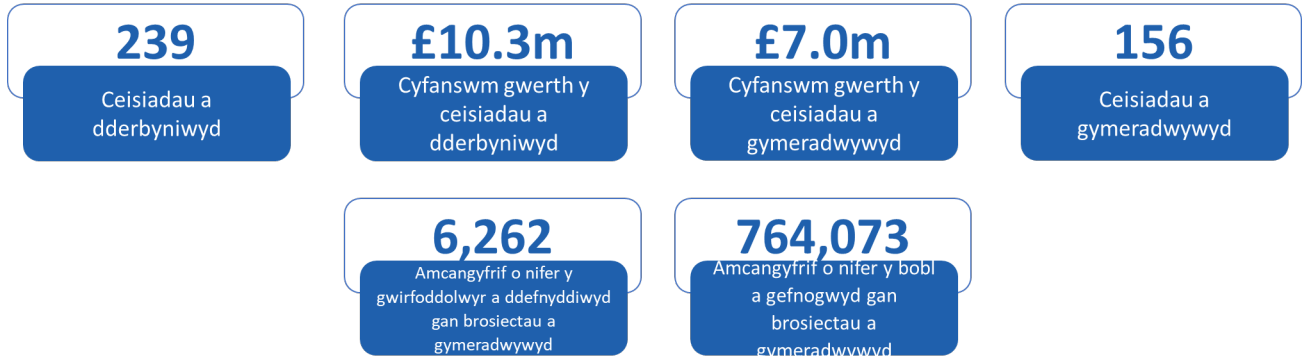

Cronfa Argyfwng y Gwasanaethau Gwirfoddol Crynodeb

Gwerth am arian - £9.23 wedi'i wario fesul buddiolwr

Nododd 54% o'r rheini a atebodd yr arolwg eu bod yn gweithio gyda grwpiau Du, Asiaidd ac Ethnig Leiafrifol

Dosbarthiad ar draws sectorau

Ymateb yr Arolwg

Gwnaeth 74 o ymgeiswyr llwyddiannus sgorio atebion 1-10. Mae'r ymatebion wedi'u cyfartaleddu a gellir eu gweld isod.

- Pa mor bwysig oedd y cyllid i chi? 9.8
- Pa mor hyderus oeddech chi o'ch gallu i gadw a chynyddu'r cymorth cyn y cyllid? 4.8
- Pa mor hyderus oeddech chi o'ch gallu i ymdopi drwy'r pandemig ar ôl y cyllid? 8.7
- Pa mor hyderus ydych chi o'ch gallu i barhau i ateb y galw yn ystod y 6-12 mis nesaf? 7.7
- Pa mor hawdd oedd y broses ymgeisio? 8.9
- Pa mor ddefnyddiol oedd y cymorth gan dîm CGGC? 9.4
- Pa mor fodlon oeddech chi â'r amser rhwng gwneud y cais a chael cymeradwyaeth? 9.1