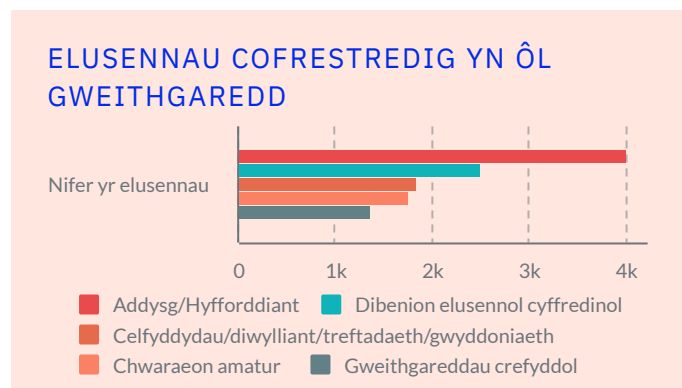

DAETH 45% O INCWM CYFFREDINOL ELUSENNAU CYMRU O WEITHGAREDDAU ELUSENNOL

% Mae'r Almanac NCVO yn dangos holl incwm elusennau cyffredinol Cymru i fod yn £1,258m

% Mae'r incwm a enillir oddi wrth unigolion yn codi. Yn ôl yr amcangyfrif daeth £521.5m oddi wrth unigolion yn 2016-2017.

BLE MAE ELUSENNAU'N GWEITHREDU?

1 MAE GAN BOWYS Y NIFER UCHAF O ELUSENNAU Y PEN

Mae gan Bowys 16.8 o elusennau am bob 1,000 o bobl, y ffigur uchaf o holl awdurdodau lleol Cymru.

MAE GAN FRO MORGANNWG Y NIFER ISAF O ELUSENNAU Y PEN

YM MHA WEITHGAREDDAU YDY ELUSENNAU'N GWEITHIO'N BENNAF?

MAE 21% O ELUSENNAU YNG NGHYMRU YN YMWNEUD AG ADDYSG A HYFFORDDIANT

FAINT O BOBL SY'N GWIRFODDOLI YNG NGHYMRU?

MAE 28% O BOBL YNG NGHYMRU YN GWIRFODDOLI BOB BLWYDDYN