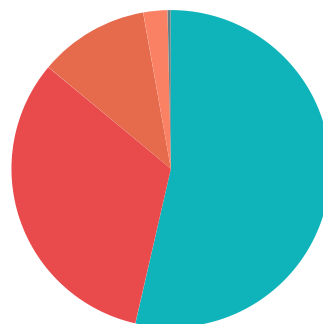

Porth Data CGGC

DATA ALLWEDDOL 2020

WcVA
CgGC

Data
cymru

BETH YW'R PORTH DATA?

Chwilio am wybodaeth am y sector gwirfoddol yng Nghymru? Mae Porth Data CGGC yn rhoi'r ystadegau, gwybodaeth ac ymchwil diweddaraf am elusennau, mentrau cymdeithasol a chyrrff di-elw o bob math yng Nghymru.

FAINT O SEFYDLIADAU SYDD YNG NGHYMRU?

8,100+

ELUSENNAU
COFRESTREDIG

32,000+

SEFYDLIADAU
TRYDYDD
SECTOR

BETH YW MAINT ELUSENNAU YNG NGHYMRU?

MAE DROS 53% O'R ELUSENNAU YNG NGHYMRU YN FEICRO-ELUSENNAU

Mae meicro-elusennau'n cael eu dosbarthu gan y Cyngor Cenedlaethol Sefydliadau Gwirfoddol fel cael incwm o lai na £10,000.

Dyma'r gyfran uchaf o feicro-elusennau o'i chymharu â rhanbarthau eraill y DU.

Micro (53.58%)   Bach (32.47%)
Canolig (11.17%)   Mawr (2.45%)
Mawr iawn (major) (0.33%)