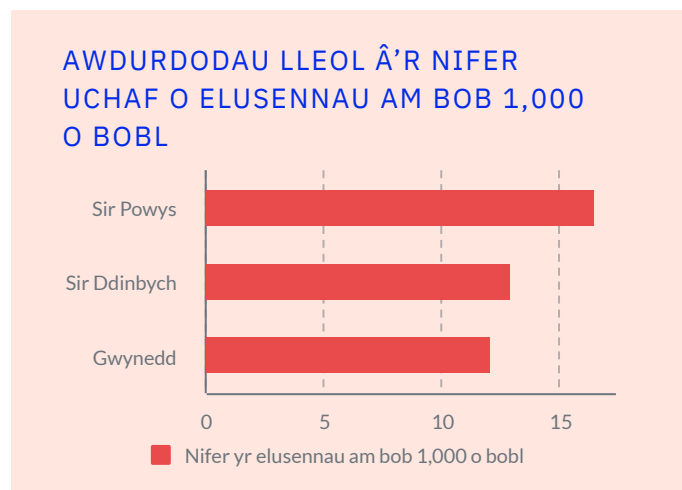

MAE CYFLOGAETH YN Y TRYDYDD SECTOR YN CWYMPO

Roedd cyflogaeth yn y trydydd sector yn tyfu rhwng 2011 a 2015 ond wedi cwmpo ers hynny.

**99,750 O WEITHWYR
YN 2017**

**O 116,627 O
WEITHWYR
YN 2015**

BETH YW PRIF FFYNONELLAU INCWM ELUSENNAU?

DAETH 45% O INCWM CYFFREDINOL ELUSENNAU CYMRU O WEITHGAREDDAU ELUSENNOL

% Mae'r Almanac NCVO yn dangos holl incwm elusennau cyffredinol Cymru i fod yn £1,258m

% Mae'r incwm a enillir oddi wrth unigolion yn codi. Yn ôl yr amcangyfrif daeth £521.5m oddi wrth unigolion yn 2016-2017.

BLE MAE ELUSENNAU'N GWEITHREDU?

1 MAE GAN BOWYS Y NIFER UCHAF O ELUSENNAU Y PEN

Mae gan Bowys 16.8 o elusennau am bob 1,000 o bobl, y ffigur uchaf o holl awdurdodau lleol Cymru.

MAE GAN FRO MORGANNWG Y NIFER ISAF O ELUSENNAU Y PEN