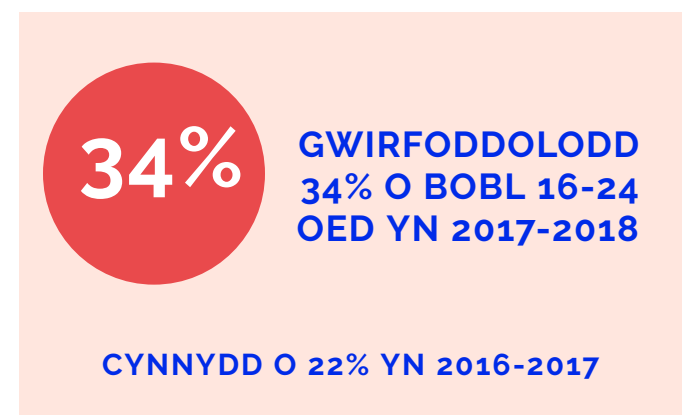

FAINT O BOBL SY'N GWIRFODDOLI YNG NGHYMRU?

MAE 28% O BOBL YNG NGHYMRU YN GWIRFODDOLI BOB BLWYDDYN

AC EITHRIO MERTHYR TUDFUL A THORFAEN, MAE MWY O ELUSENNAU Y PEN SY'N YMWNEUD Â DARPARU NEU LEDDFU TLODI YN AWDURDODAU LLEOL Y CANOLBARTH A'R GOGLEDD

Eisiau dysgu mwy? Ewch i'r Porth yn <https://wcva.cymru/datahub/>